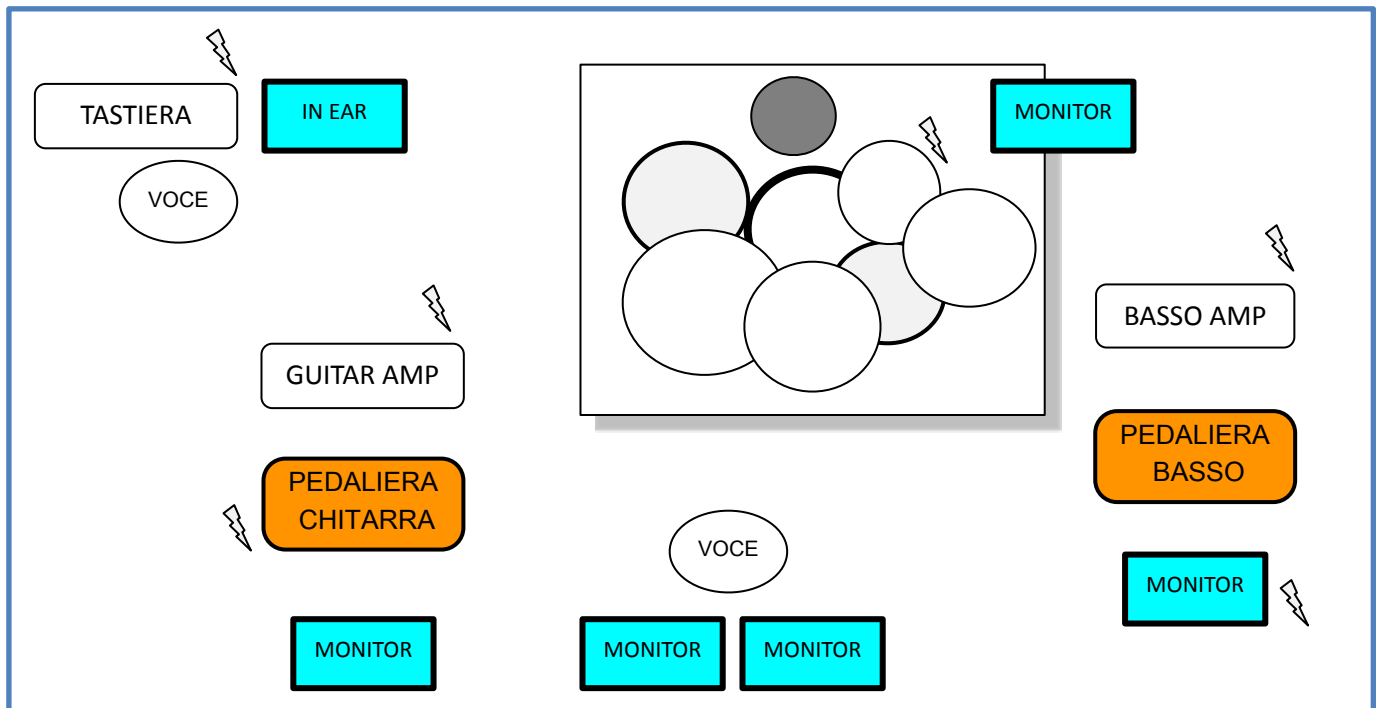

KIKKO & LA COMBRICOLA DEL BLASCO

STAGE PLAN

Lista canali:

- Cassa
- Rullo
- Floor
- Tom 1
- OH left
- OH right
- Basso D.I.
- XLR left chitarra
- XLR right chitarra
- XLR 421 mic chitarra
- XLR left tastiera
- XLR right tastiera
- Voce Kikko
- Voce 2 coro
- Mandata monitor "extra" per in-ear Kikko (oltre le casse monitor)

Il simbolo  indica che lì è necessaria una presa di corrente.